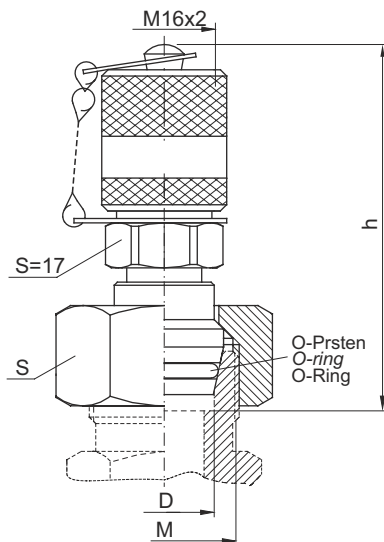

Slika 1 * Fig. 1 * Abbildung 1

Slika 2 * Fig. 2 * Abbildung 2

Red Series Reihe	PN	Cevospoljašnji Tube o.d. Rohrøaussen	M	S	h ≈	O-prsten O-ring O-Ring	Slika Fig. Abbildung	Oznaka Part no. Bezeichnung
L	315	06	M 12x1,5	14	74	4x1,5	1	CMP20-06L
		08	M 14x1,5	17	74	6x1,5	1	CMP20-08L
		10	M 16x1,5	19	76	7,5x1,5	1	CMP20-10L
		12	M 18x1,5	22	76	9x1,5	1	CMP20-12L
		15	M 22x1,5	27	65	12x2,0	1	CMP20-15L
		18	M 26x1,5	32	62,5	15x2,0	2	CMP20-18L
	160	22	M 30x2	36	64,5	20x2,0	2	CMP20-22L
		28	M 36x2	41	64,5	26x2,0	2	CMP20-28L
		35	M 45x2	50	70,5	32x2,5	2	CMP20-35L
		42	M 52x2	60	73,5	38x2,5	2	CMP20-42L
T	400	06	M 14x1,5	17	74	4x1,5	1	CMP20-06T
		08	M 16x1,5	19	74	6x1,5	1	CMP20-08T
		10	M 18x1,5	22	76	7,5x1,5	1	CMP20-10T
		12	M 20x1,5	24	76	9x1,5	1	CMP20-12T
		14	M 22x1,5	27	78	10x2,0	1	CMP20-14T
		16	M 24x1,5	30	62,5	12x2,0	2	CMP20-16T
		20	M 30x2	36	68,5	16,3x2,4	2	CMP20-20T
		25	M 36x2	46	68,5	20,3x2,4	2	CMP20-25T
	30	M 42x2	50	70,5	25,3x2,4	2	CMP20-30T	
	315	38	M 52x2	60	73,5	33,3x2,4	2	CMP20-38T